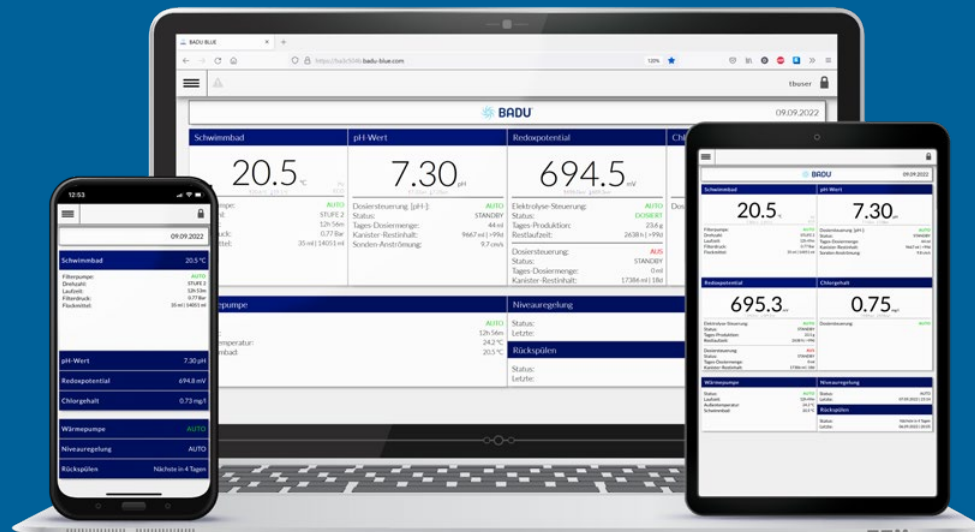

RESPONSIVE DESIGN

Die BADU Blue und BADU Blue Pro lassen sich ganz unkompliziert übers Web, per Smartphone, Tablet oder den PC steuern. So haben Sie jederzeit Zugriff auf Ihren Pool und können diesen ganz bequem von überall aus managen. Egal, ob Sie gerade Ihren Feierabend in Ihrem grünen Garten genießen, oder sich am anderen Ende der Welt befinden – mit unseren komfortablen All-in-one-Steuerungen haben Sie Ihren Pool stets unter Kontrolle und können sich entspannt zurücklehnen.

Neben der Fernüberwachung bieten die BADU Blue und BADU Blue Pro auch die Möglichkeit der Fernwartung durch Ihren erfahrenen Poolbauer. Für unbeschwertem Poolgenuss, auch dank Servern mit Standort in Deutschland.

klimaneutral
gedruckt

www.klima-druck.de
ID-Nr. 22123967

bvdcm