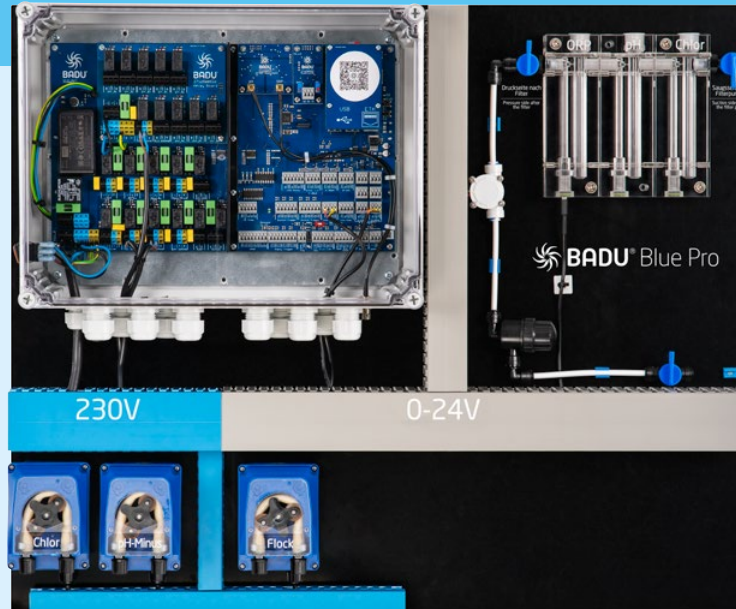

Regelung der Wasserdesinfektion
(Redox, freies Chlor*,
Salzelektrolyse*)

Regelung
des pH-Werts
(pH-Plus oder pH-Minus;
optional beides)

Steuerung der
Rückspülung

Alarm und
Benachrichtigung
(E-Mail oder PUSH)

Regelung des
Wasserstands über
Niveauregelung

Steuerung der
Filterpumpe

Steuerung der Solar-
absorberanlage

Steuerung der
Schwimmbad-
beleuchtung

Steuerung von
Attraktionen*

Einbindung
der Wetterschnittstelle

Zusätzliche Anschluss-
möglichkeiten für
analoge Sensoren

Zusätzliche
Anschluss-
möglichkeiten von bis zu
12 Temperatursensoren

Ecobetrieb

Steuerung
der Poolabdeckung*

Flockmittel-
dosierung*

Steuerung der Heizung,
Wärmepumpe oder
Wärmetauscher

* Nur bei BADU Blue Pro